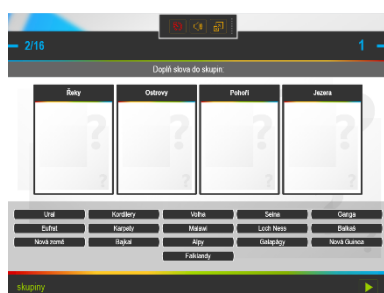

Alf je interaktivní program pro tvorbu testových úloh. Byl vyvinut pro potřeby učitelů a žáků. Díky svému jednoduchému rozhraní nabízí snadné vytváření testových úloh vhodných na procvičování učiva a samotnou tvorbu interaktivních testů formou šablon, do kterých jsou vkládány obrázky nebo texty. Pro vytváření testových úloh jsou k dispozici videonávody.

Při vytváření testů můžete využít až 12 typů úloh podle zakoupené licence.

Ceny časově neomezených multilicencí pro celou školu

Typ úlohy	Start	Basic	Gold
Výběr jedné odpovědi	*	*	*
Pexeso		*	*
Seřazení		*	*
Přiřazení		*	*
Skupiny		*	*
Výběr více odpovědí			*
Popis obrázku			*
Dvojice			*
Puzzle			*
Hádej slovo			*
Křížovka			*
Doplň slova			*
Přístup do data báze testů 1 rok		*	*
Cena	0 Kč	8 190 Kč	15 590 Kč