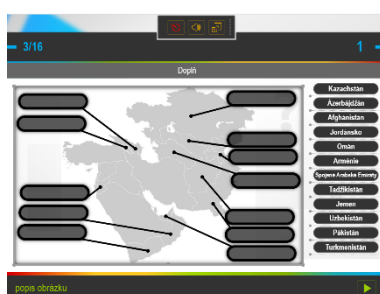

Alf je interaktivní program pro tvorbu testových úloh. Byl vyvinut pro potřeby učitelů a žáků. Díky svému jednoduchému rozhraní nabízí snadné vytváření testových úloh vhodných na procvičování učiva a samotnou tvorbu interaktivních testů formou šablon, do kterých jsou vkládány obrázky nebo texty. Pro vytváření testových úloh jsou k dispozici videonávody.

Při vytváření testů můžete využít až 12 typů úloh podle zakoupené licence.

Ceny časově neomezených multilicencí pro celou školu

Typ úlohy	Start	Basic	Gold
Výběr jedné odpovědi	*	*	*
Pexeso		*	*
Seřazení		*	*
Přiřazení		*	*
Skupiny		*	*
Výběr více odpovědí			*
Popis obrázku			*
Dvojice			*
Puzzle			*
Hádej slovo			*
Křížovka			*
Doplň slova			*
Přístup do data báze testů 1 rok		*	*
Cena	0 Kč	8 190 Kč	15 590 Kč